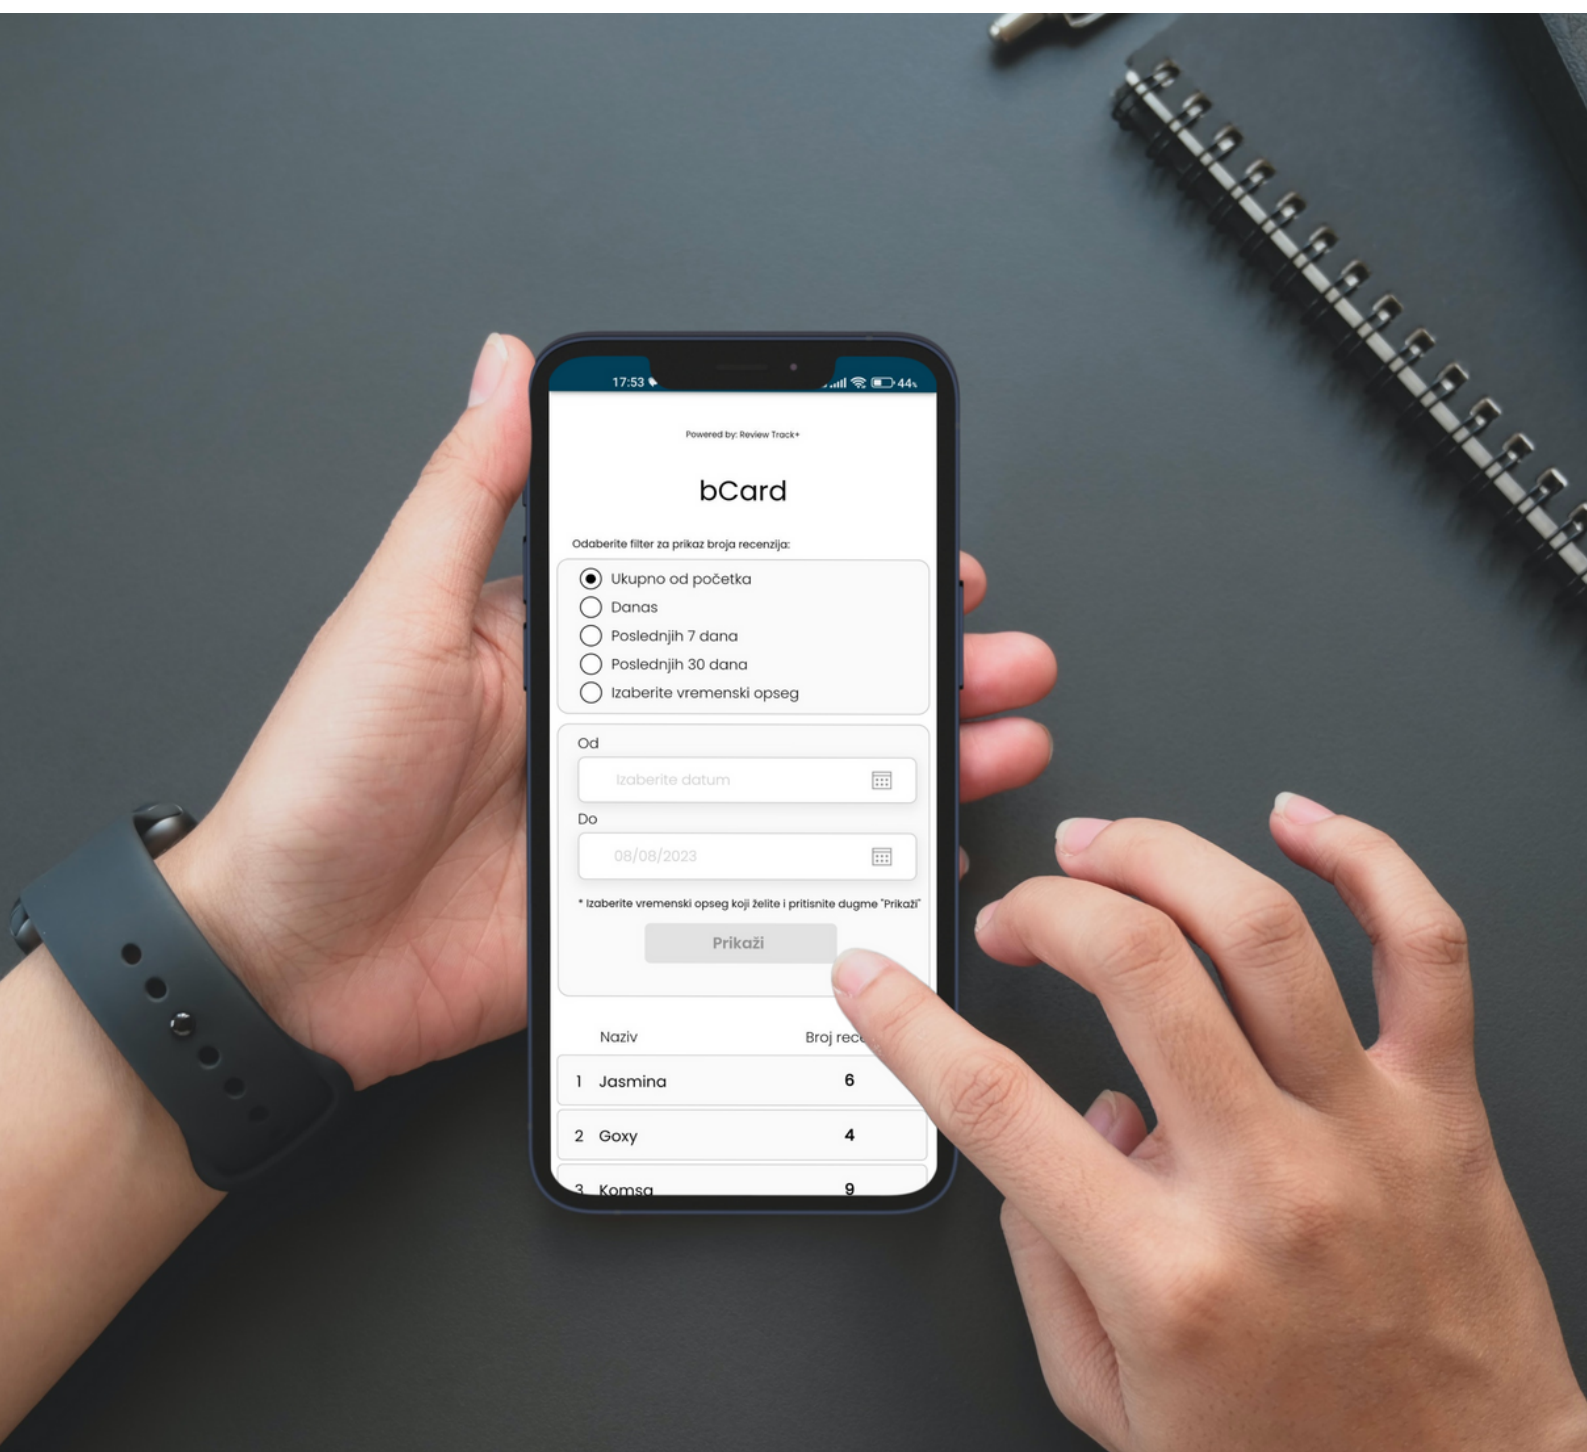

REVIEW TRACK+

Naš unikatni softver dizajniran je za efikasno praćenje prikupljenih recenzija svake kartice!

(softver nije uključen u cene kartica i uzima se zasebno po zahtevu klijenta)