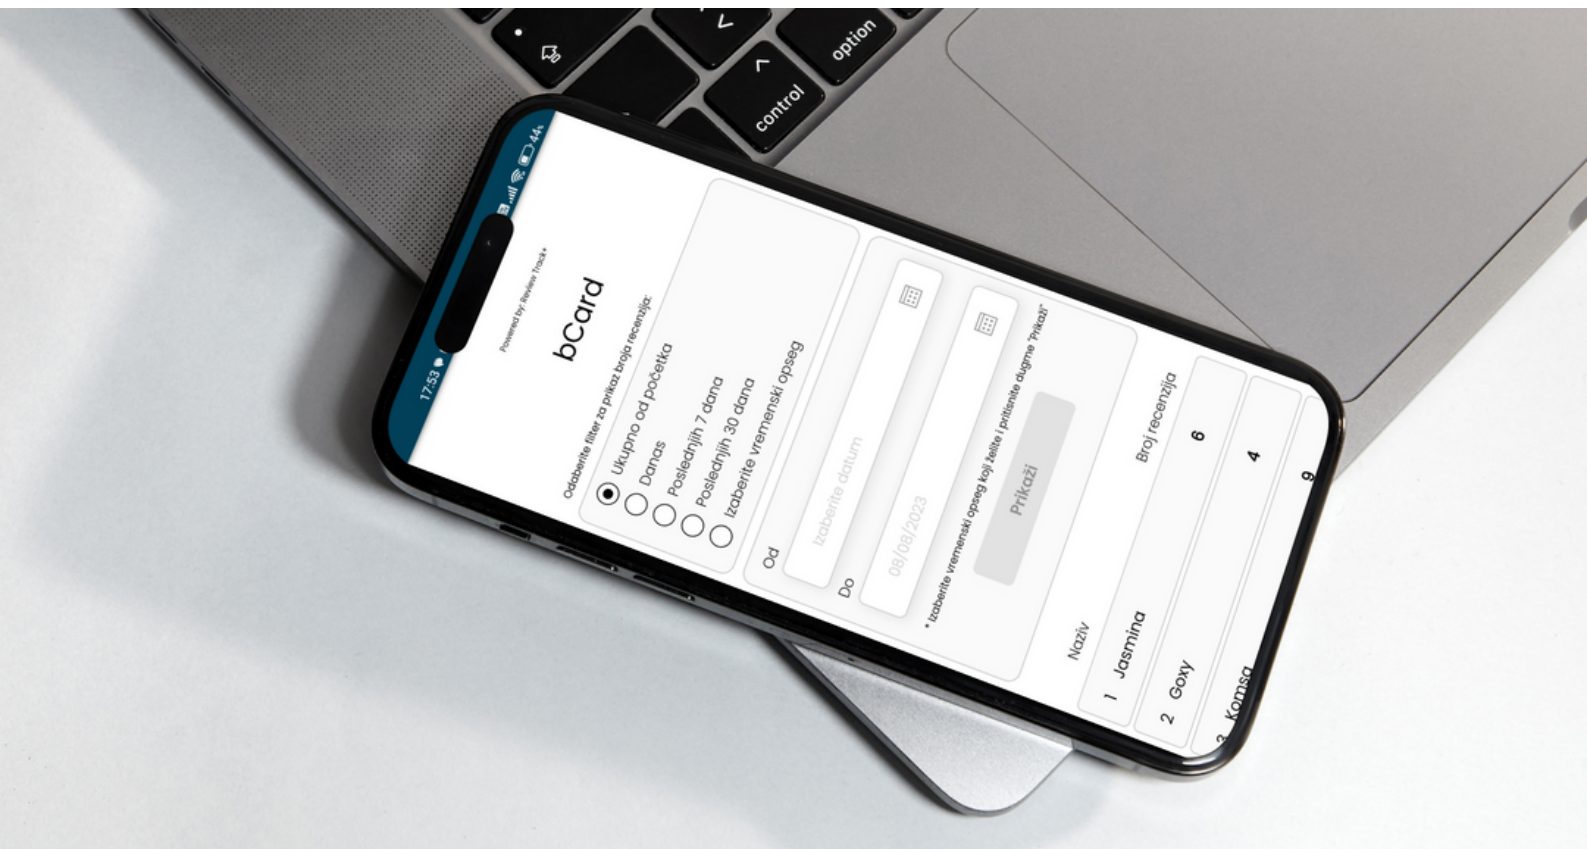

REVIEW TRACK

REVIEW TRACK softver vam pruža mogućnost da **stimulišete vaše osoblje** da se angažuje **u prikupljanju recenzija!**

Kroz sistem bonus nagrada za ostvareni broj recenzija, vaši zaposleni će biti motivisani da daju sve od sebe kako bi ostvarili što više pozitivnih ocena.

Ovaj podsticajni program osigurava zadovoljstvo kako vlasnika, tako i osoblja, dok će kompanija ubirati najveće benefite - **brojne pozitivne recenzije od zadovoljnih gostiju!**

REVIEW TRACK softver nudi vam sveobuhvatnu kontrolu nad procesom prikupljanja recenzija. Pomoću opcije praćenja recenzija na dnevnom, nedeljnom, mesečnom i godišnjem nivou, po svakom zaposlenom i njihovoj kartici, vi ste u potpunosti informisani o uspehu svakog pojedinca.

Ovo vam omogućava da prepoznate napredak, identifikujete potrebe za podrškom i optimalno usmeravate napore.